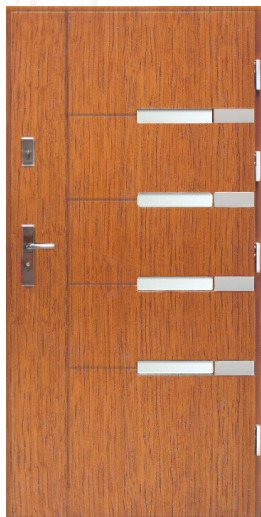

ANDRE

REFLEX + JEDNOSTRONNIE APLIKACJA INOX

	>74< mm	>82< mm
SOSNA	4600 zł	4900 zł
DĄB	5000 zł	5300 zł

KUBA

ANTSOL Z CZARNYMI PASKAMI I CZARNĄ RAMKĄ + JEDNOSTRONNIE: FREZOWANIE I APLIKACJA CZARNA

	>74< mm	>82< mm
DĄB SĘKATY	5800 zł	6100 zł

KORAJ

JEDNOSTRONNIE APLIKACJA INOX

	>74< mm	>82< mm
SOSNA	4100 zł	4400 zł
DĄB	4500 zł	4800 zł

TINEKE

REFLEX+ JEDNOSTRONNIE: FREZOWANIE I APLIKACJA INOX

	>74< mm	>82< mm
SOSNA	4400 zł	4700 zł
DĄB	4800 zł	5100 zł