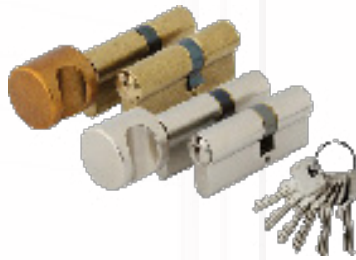

	>74< mm	>82< mm
DĄB	4400 zł	4700 zł

HEKTOR/P

	>74< mm	>82< mm
DĄB	4000 zł	4300 zł

NIKIEL lub PATYNA

Klamka + rozeta

SPACE

140 zł

Wkładki

komplet do jednych drzwi

Grubość skrzydła **65 mm 100 zł**

74 mm 140 zł

kl. A system jednego klucza **180 zł**

do grubości skrzydła 65 / 74 / 75 / 82 mm

Osłonki

(cena za komplet do jednych drzwi) 70 zł / 4 zawiasy

Próg okuty metalem: inox/satyna 160 zł czarny/patyna 200 zł
Otworowanie + 60 zł, Wkładki czarne + 25%

- grubość skrzydła 74 / 82 mm
- sklejka sosna / dąb
- dwa niezależne zamki
- uszczelka w skrzydle i ościeżnicy
- wręg antywyważeniowy
- pakiet szybowy bezpieczny według modelu 34 / 44 / 56 / 63 mm
- próg drewniany lub aluminiowy z przekładką termiczną
- rozmiar objęty promocją: 80', 90'