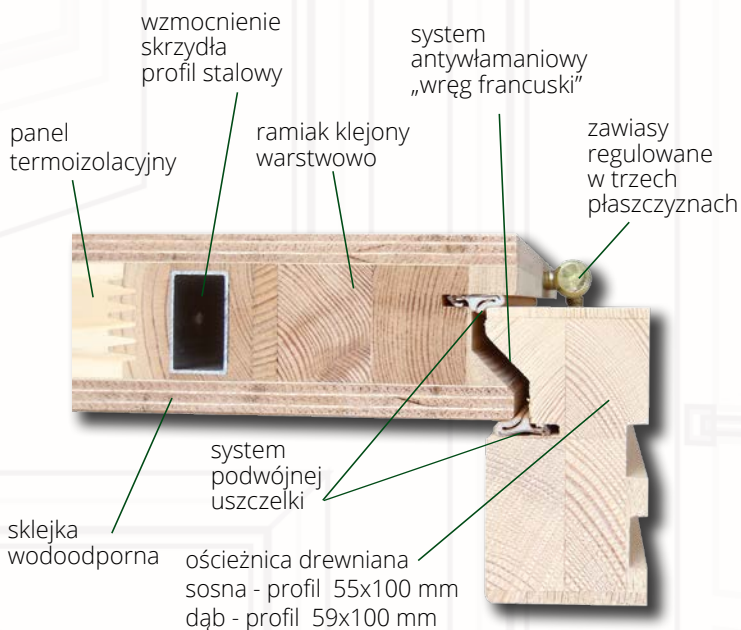

komplet do jednych drzwi
 Grubość skrzydła
65 mm 100 zł
74 mm 140 zł

kl. A system
 jednego klucza **180 zł**
 do grubości skrzydła
 65 / 74 / 75 / 82 mm

Oślonki

(cena za komplet
 do jednych drzwi)
 70 zł / 4 zawiasy

Próg okuty metalem: inox/satyna 160 zł czarny/patyna 200 zł
Otworowanie + 60 zł, Wkładki czarne + 25%

- grubość skrzydła 74 / 82 mm
- sklejka sosna / dąb
- dwa niezależne zamki
- uszczelka w skrzydle i ościeżnicy
- wręg antywyważeniowy
- pakiet szybowy bezpieczny według modelu 34 / 44 / 56 / 63 mm
- próg drewniany lub aluminiowy z przekładką termiczną
- rozmiar objęty promocją: 80', 90'

sosna

próg aluminiowy 91x207,5 cm 101x207,5 cm
 próg drewniany 91x209,5 cm 101x209,5 cm

dąb

próg aluminiowy 91,8x207,9 cm 101,8x207,9 cm
 próg drewniany 91,8x209,9 cm 101,8x209,9 cm

- kolor objęty promocją: ZŁOTY DĄB / CIEMNY DĄB / ORZECH
- pozostałe kolory z podstawowej palety DERPAL bez dopłaty - termin realizacji 3 tygodnie